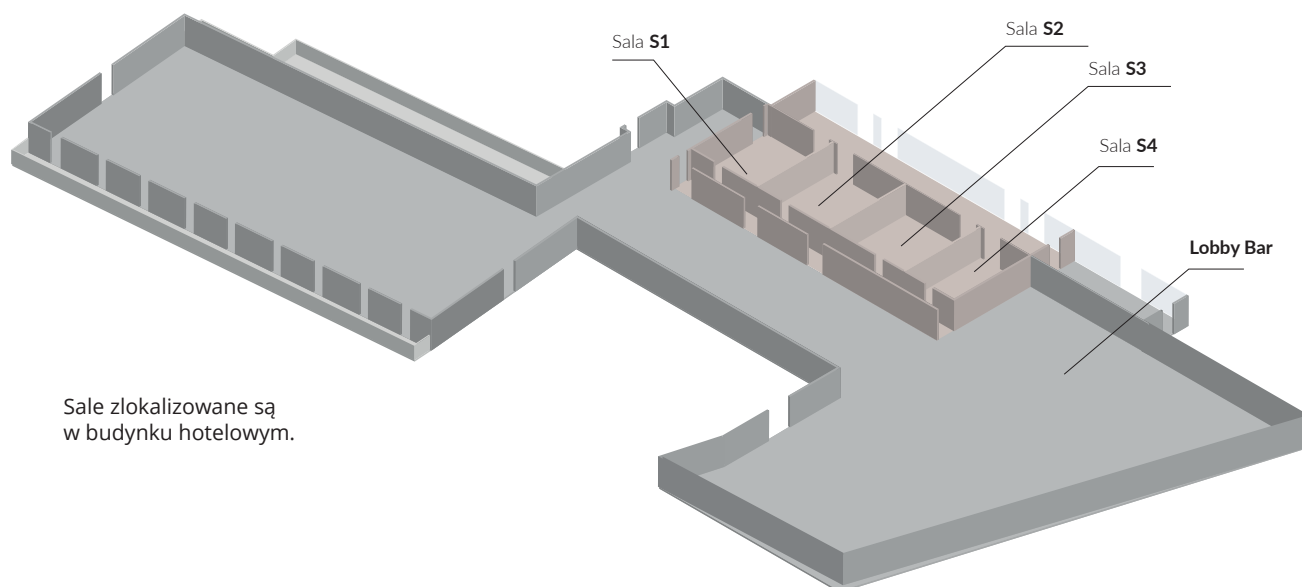

Sale zlokalizowane są
w budynku hotelowym.

AMETYST PREMIUM Sala S1 + S2 + S3 + S4 + Lobby Bar

- 5 NIEZALEŻNYCH RZUTNIKIÓW
- 5 NIEZALEŻNYCH EKRAŃÓW
- WIFI
- KLIMATYZACJA
- STÓŁ PREZYDIALNY
- ZACIEMNIENIE
- PANORAMICZNE OKNA
- NAGŁOŚNIENIE
- BAR